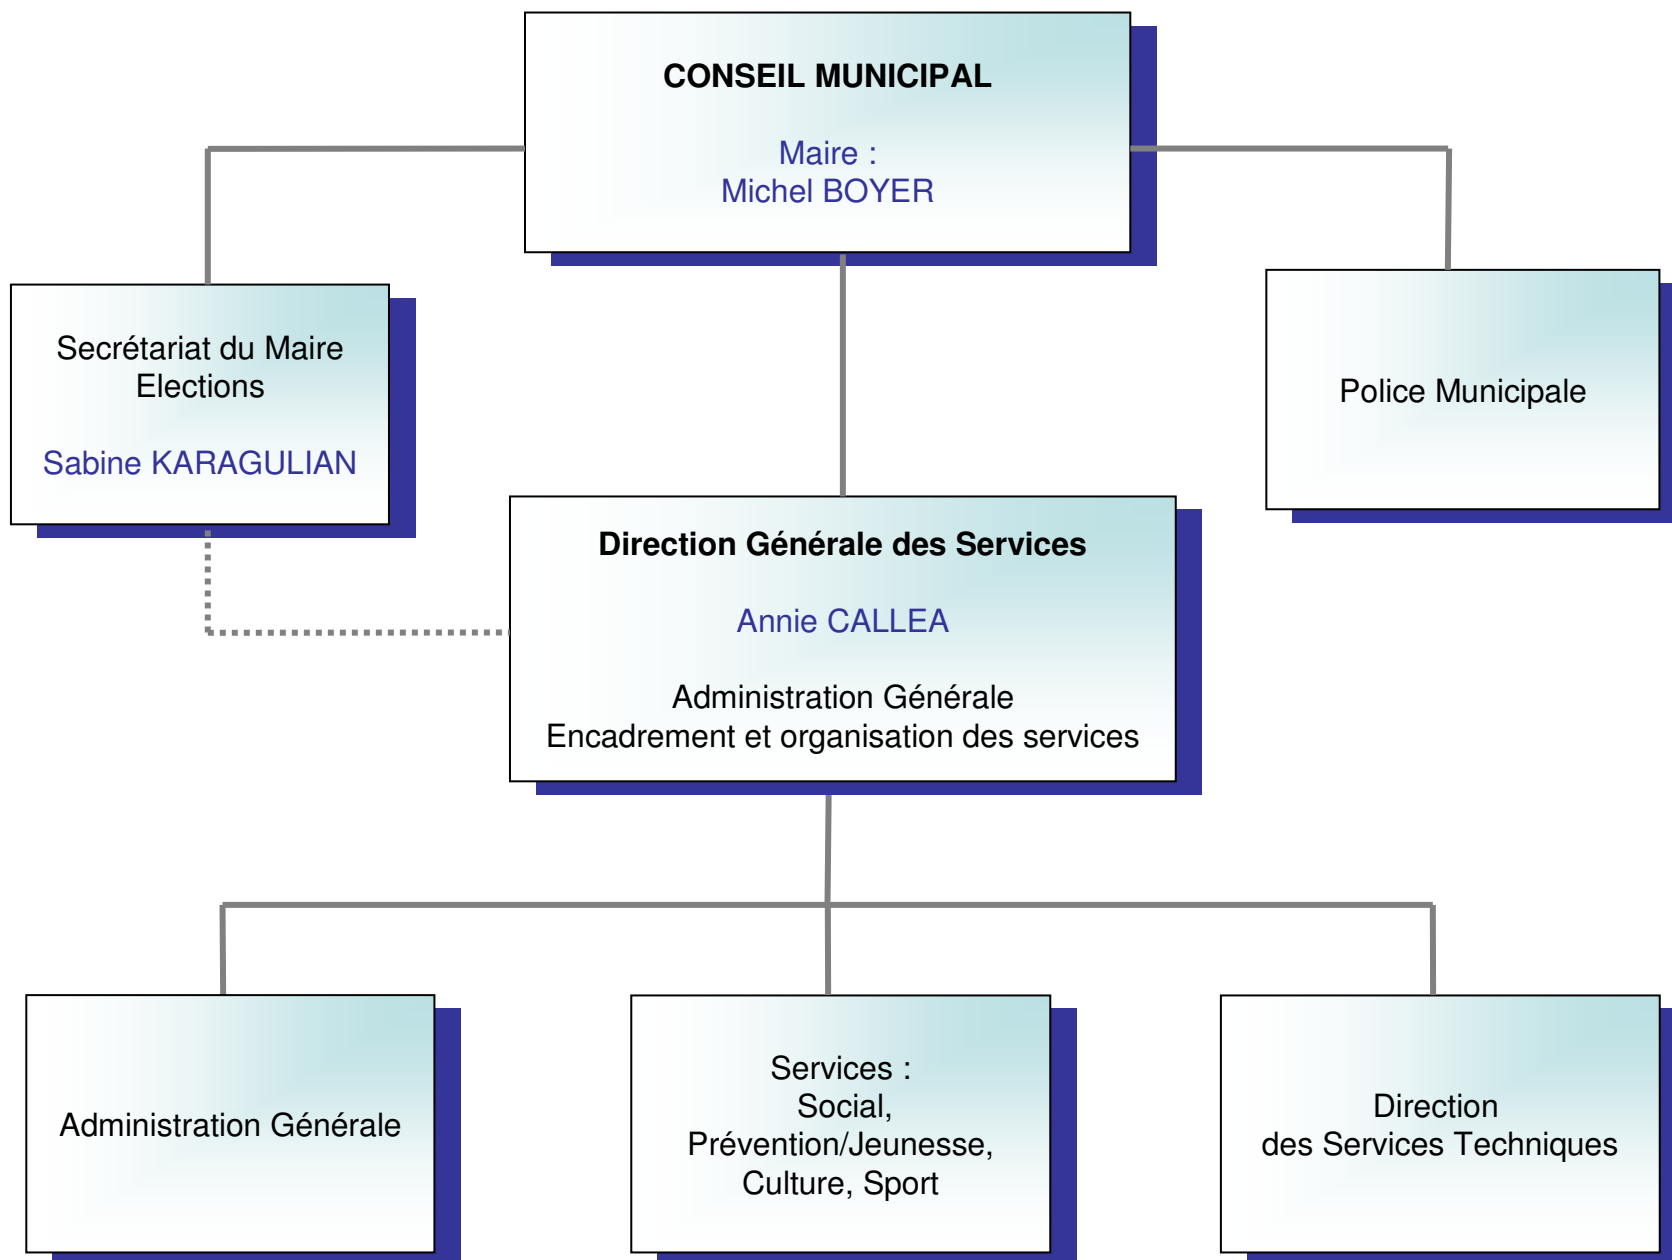

MAIRIE DE SIMIANE-COLLONGUE

- NOS SERVICES -

Police Municipale

Chef de Service :

Didier DELAHAYE

Adjoint au Chef de Service :

Alain BIAGIONI

Agent de Police :

Marc PELERU

Eric GANDON

Marc BOUDOUSQUIE

Audrey SALETTI

Agnès BARONTINI

Adjoint :

Marie-Claude MONTAGNIER

Administration Générale